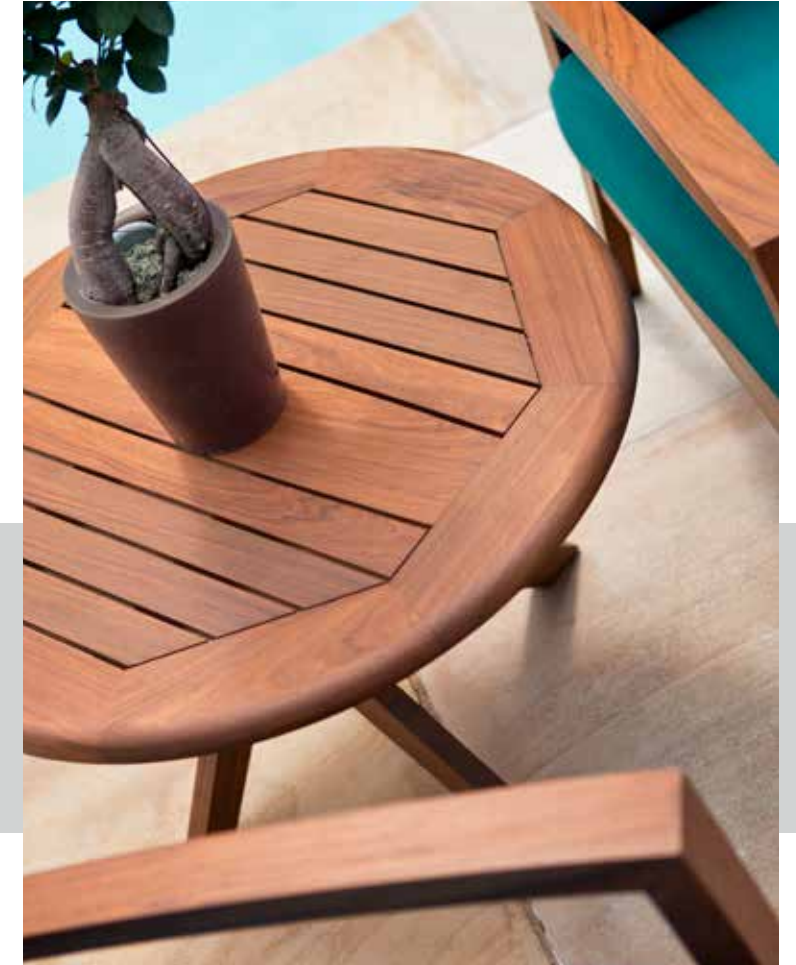

62220

H 39"
D 41"

Opal 48" Round Hi Dining Table

63240

H 39"
D 48"

OCCASIONAL TABLES IPÉ

Opal Round Chat Table 63720

Topaz Round Side Table 64700